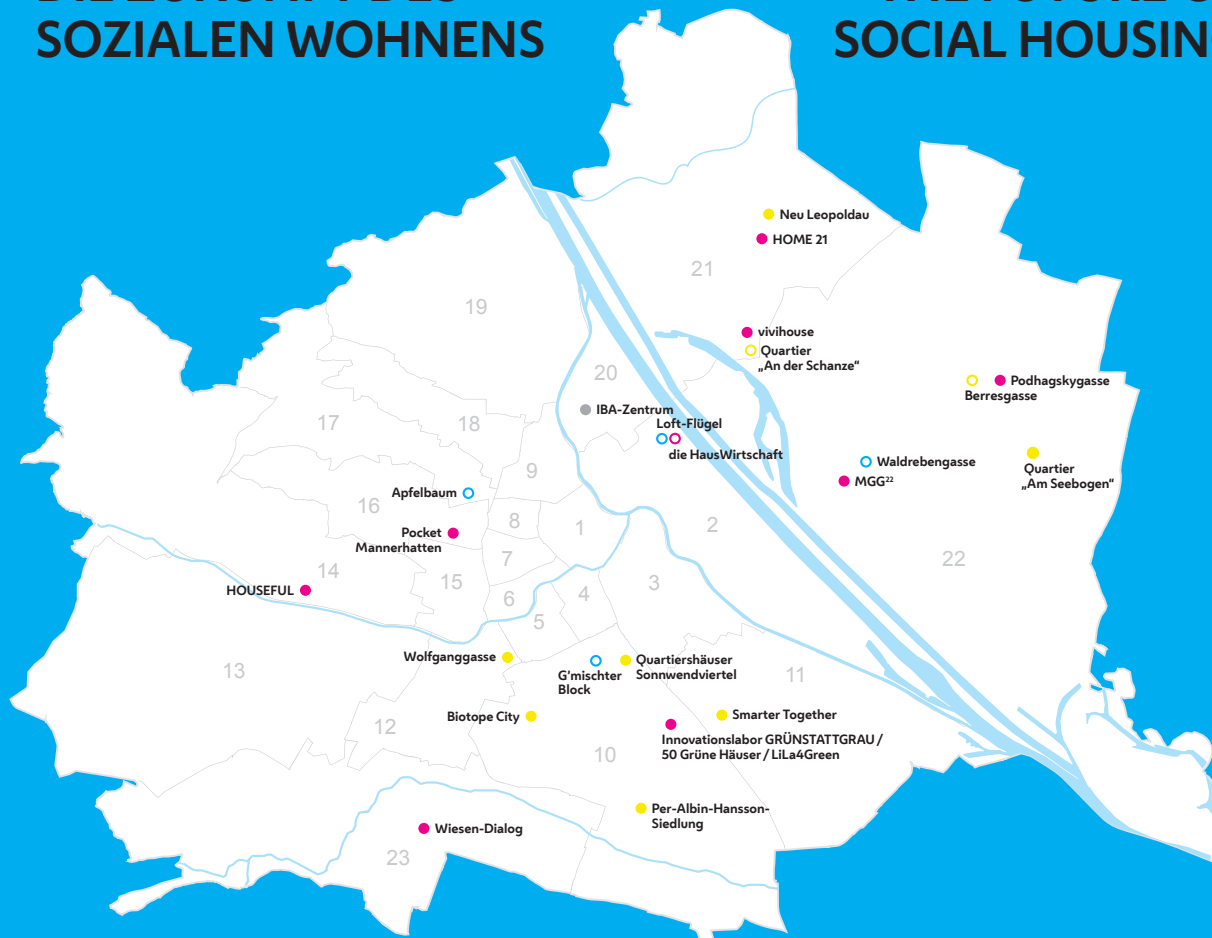

INNOVATIONEN FÜR DIE ZUKUNFT DES SOZIALEN WOHNENS

INNOVATIONS FOR THE FUTURE OF SOCIAL HOUSING

- Quartier/Neighborhood
- Projekt/Project
- Kandidat/Candidate
- ○ nicht fertiggestellt/
  not completed